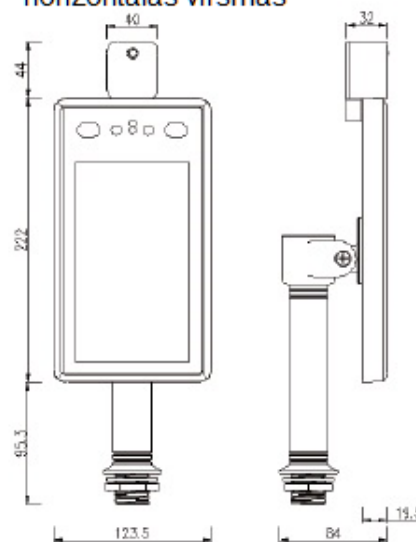

1. Montējams uz horizontālas virsmas